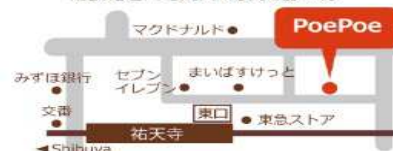

PoePoe(ポエポエ)
〒153-0052
東京都目黒区祐天寺2-15-16 エスパス2-1S
TEL:03-3716-1339 FAX:03-3716-1382
<http://www.nofofon.com>