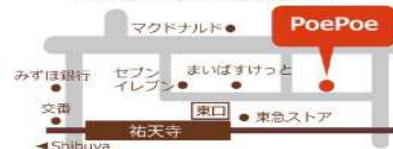

PoePoe(ポエポエ)
〒153-0052
東京都目黒区祐天寺2-15-16 エスバス2-1S
TEL:03-3716-1339 FAX:03-3716-1382
<http://www.nofofon.com>