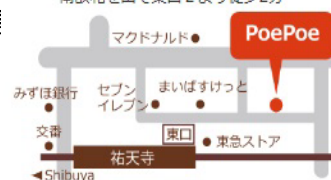

Poepoe (ポエポエ)
〒153-0052
東京都目黒区祐天寺2-15-16 エスパス
2-1S
TEL: 03-3716-1339 FAX: 03-3716-1382
<http://www.nofofon.com>